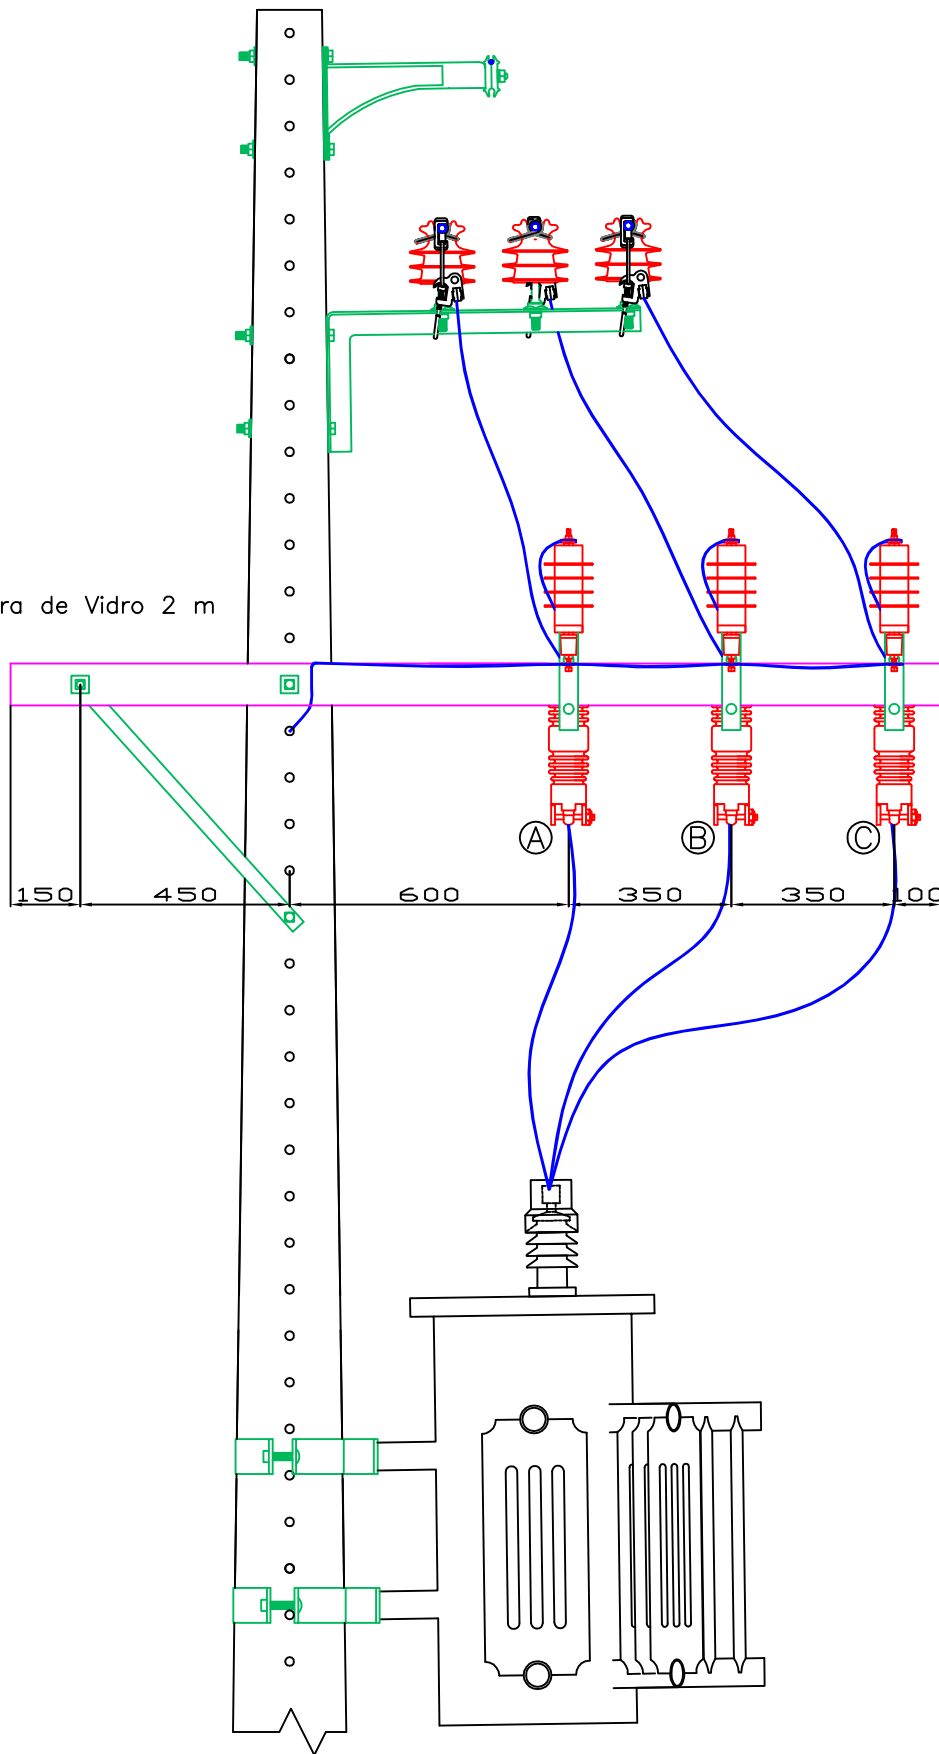

Cruzeta Fibra de Vidro 2 m

Instalação padrão para transformadores