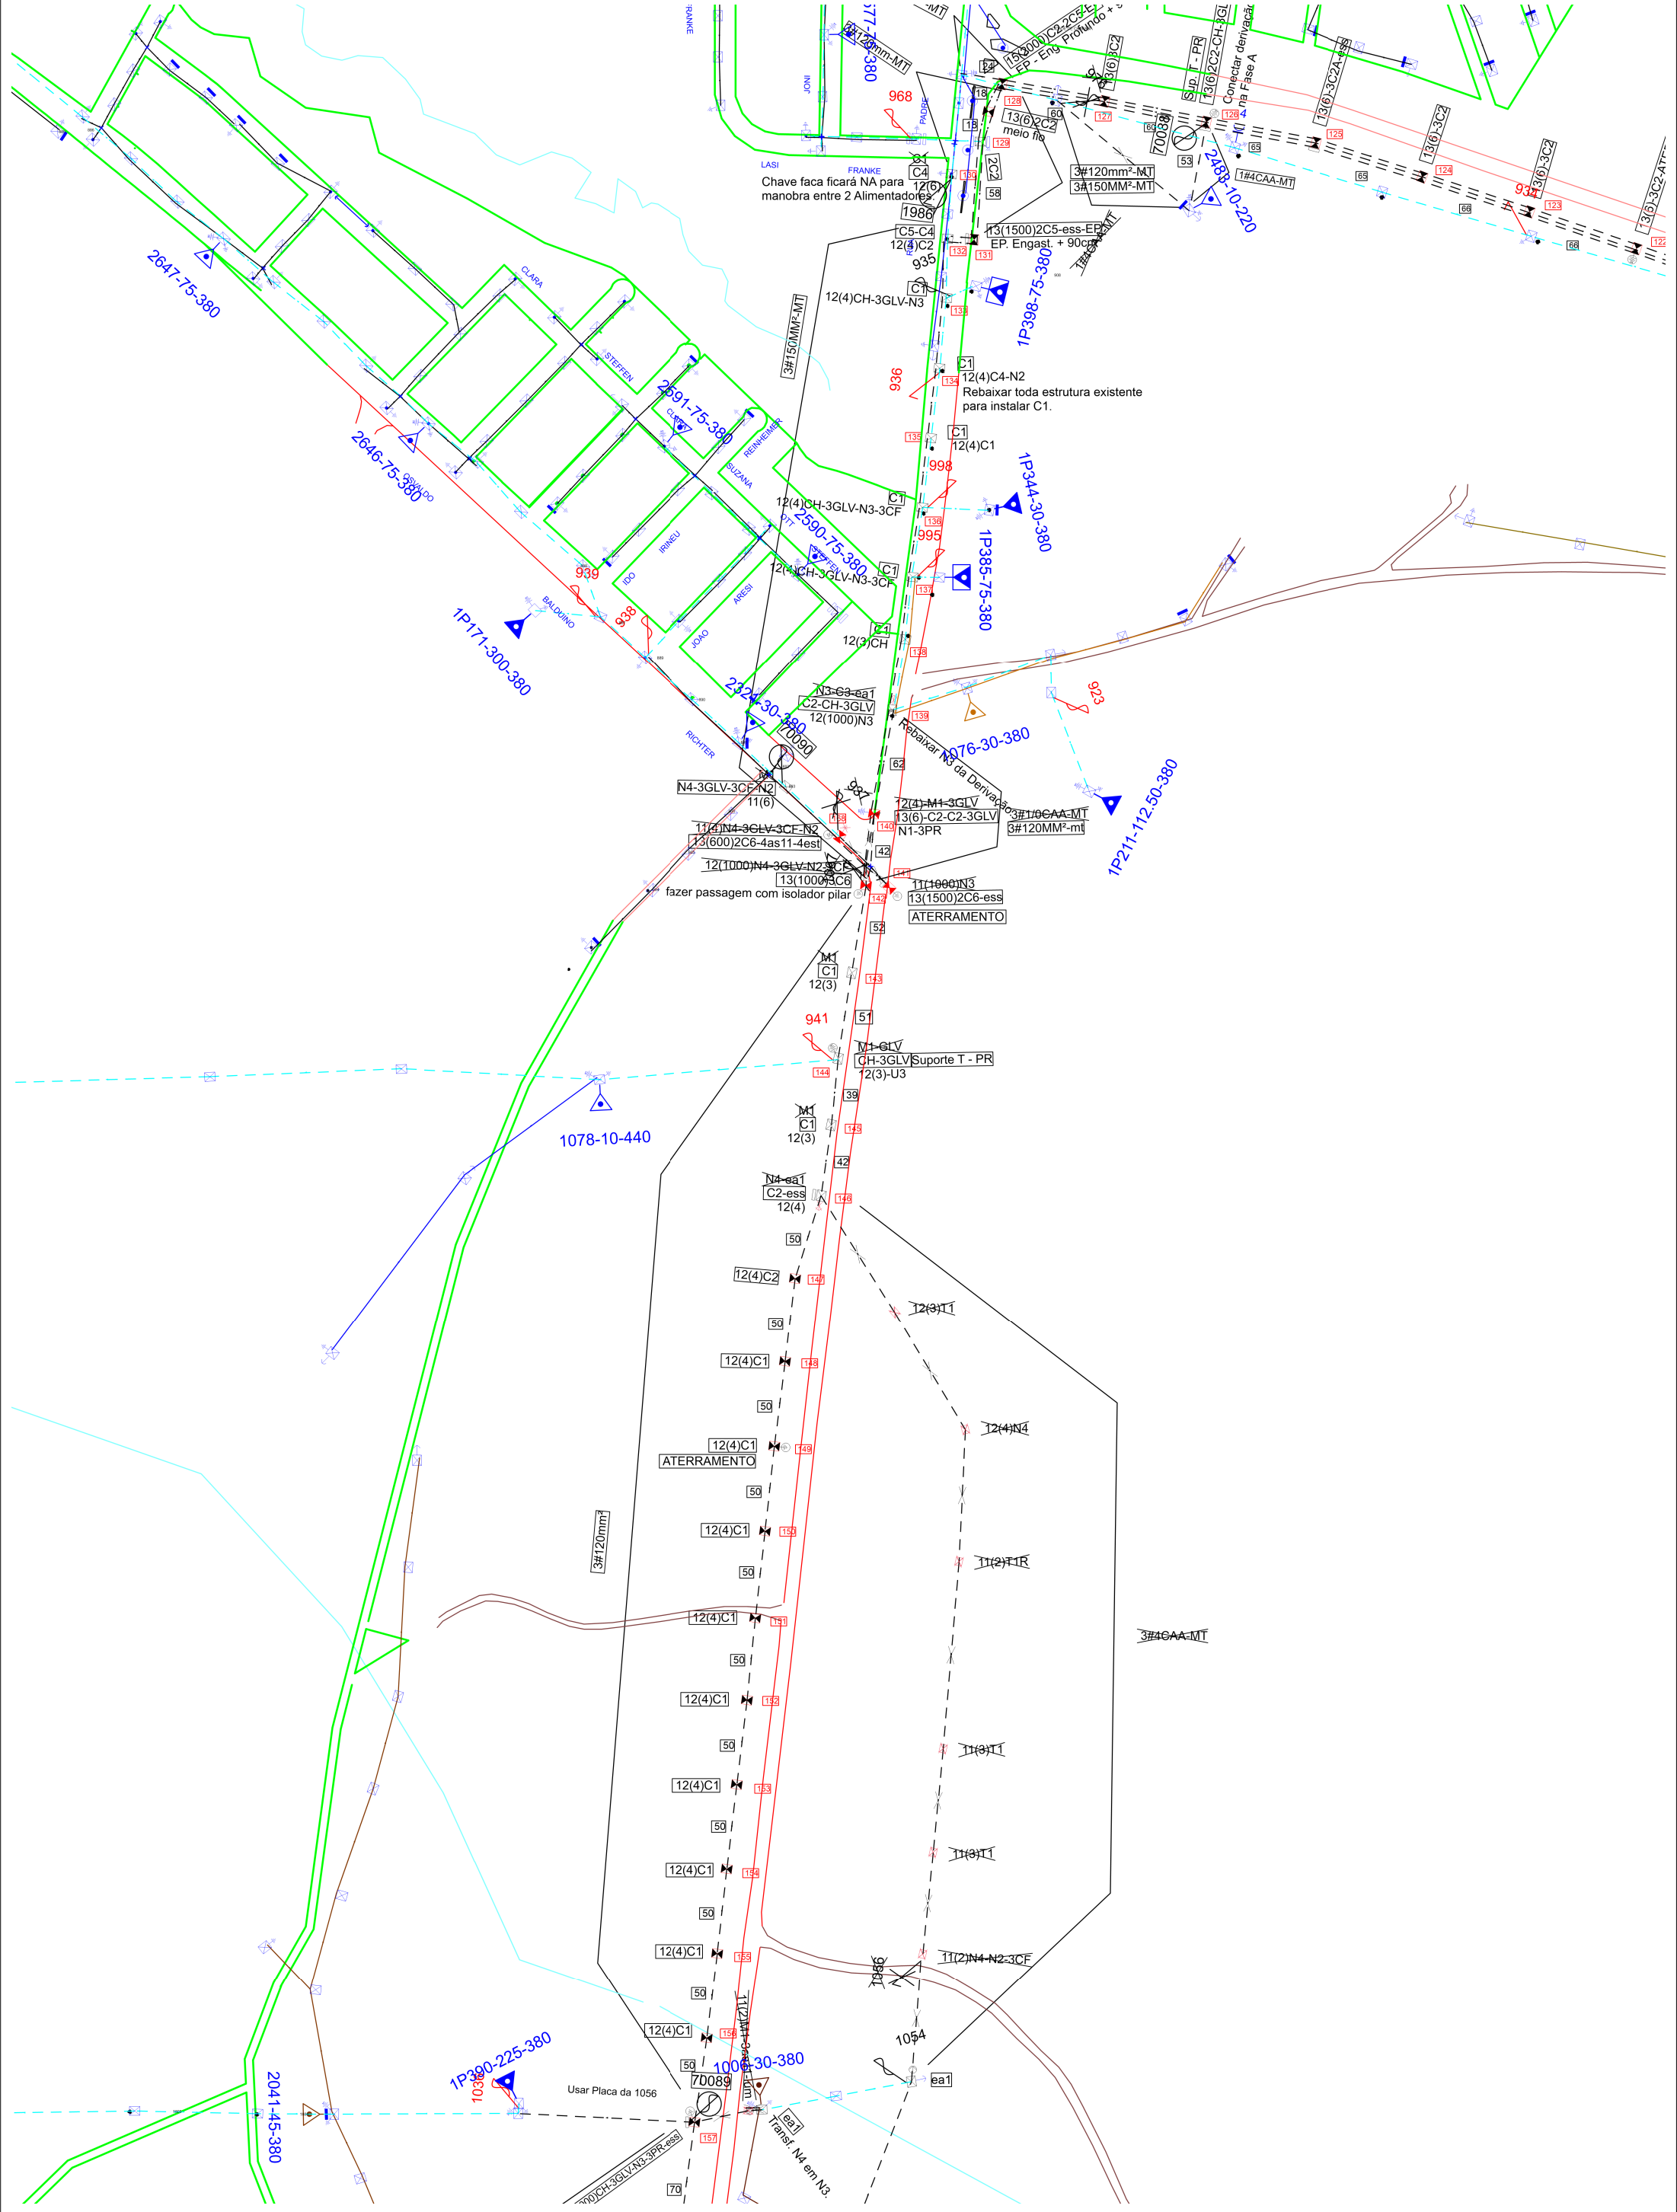

OS:	Processo: 8596/24	Data: 19/02/2024
Aplicação:		Escala: 3000
Local: Linha Modelo - Chapada		Página: 1 1

OS:	Processo: 8596/24	Data: 19/02/2024
Aplicação:		Escala: 3300
Local: Linha Modelo - Chapada		Página: 2 1

	OS:	Processo: 8596/24	Data: 19/02/2024
	Aplicação:		Escala: 3350
	Local: Linha Modelo - Chapada		Página: 3 1

OS:	Processo: 8596/24	Data: 19/02/2024
Aplicação:		Escala: 3350
Local: Linha Modelo - Chapada		Página: 4 1

	OS:	Processo: 8596/24	Data: 19/02/2024
	Aplicação: Extensão de Rede de Média Tensão		Escala: 3400
	Local: Linha Modelo - Chapada		Página: 7 1

OS:	Processo: 8596/24	Data: 19/02/2024
Aplicação: Extensão de Rede de Média Tensão	Escala: 4490	
Local: Linha Modelo - Chapada	Página: 10 1	