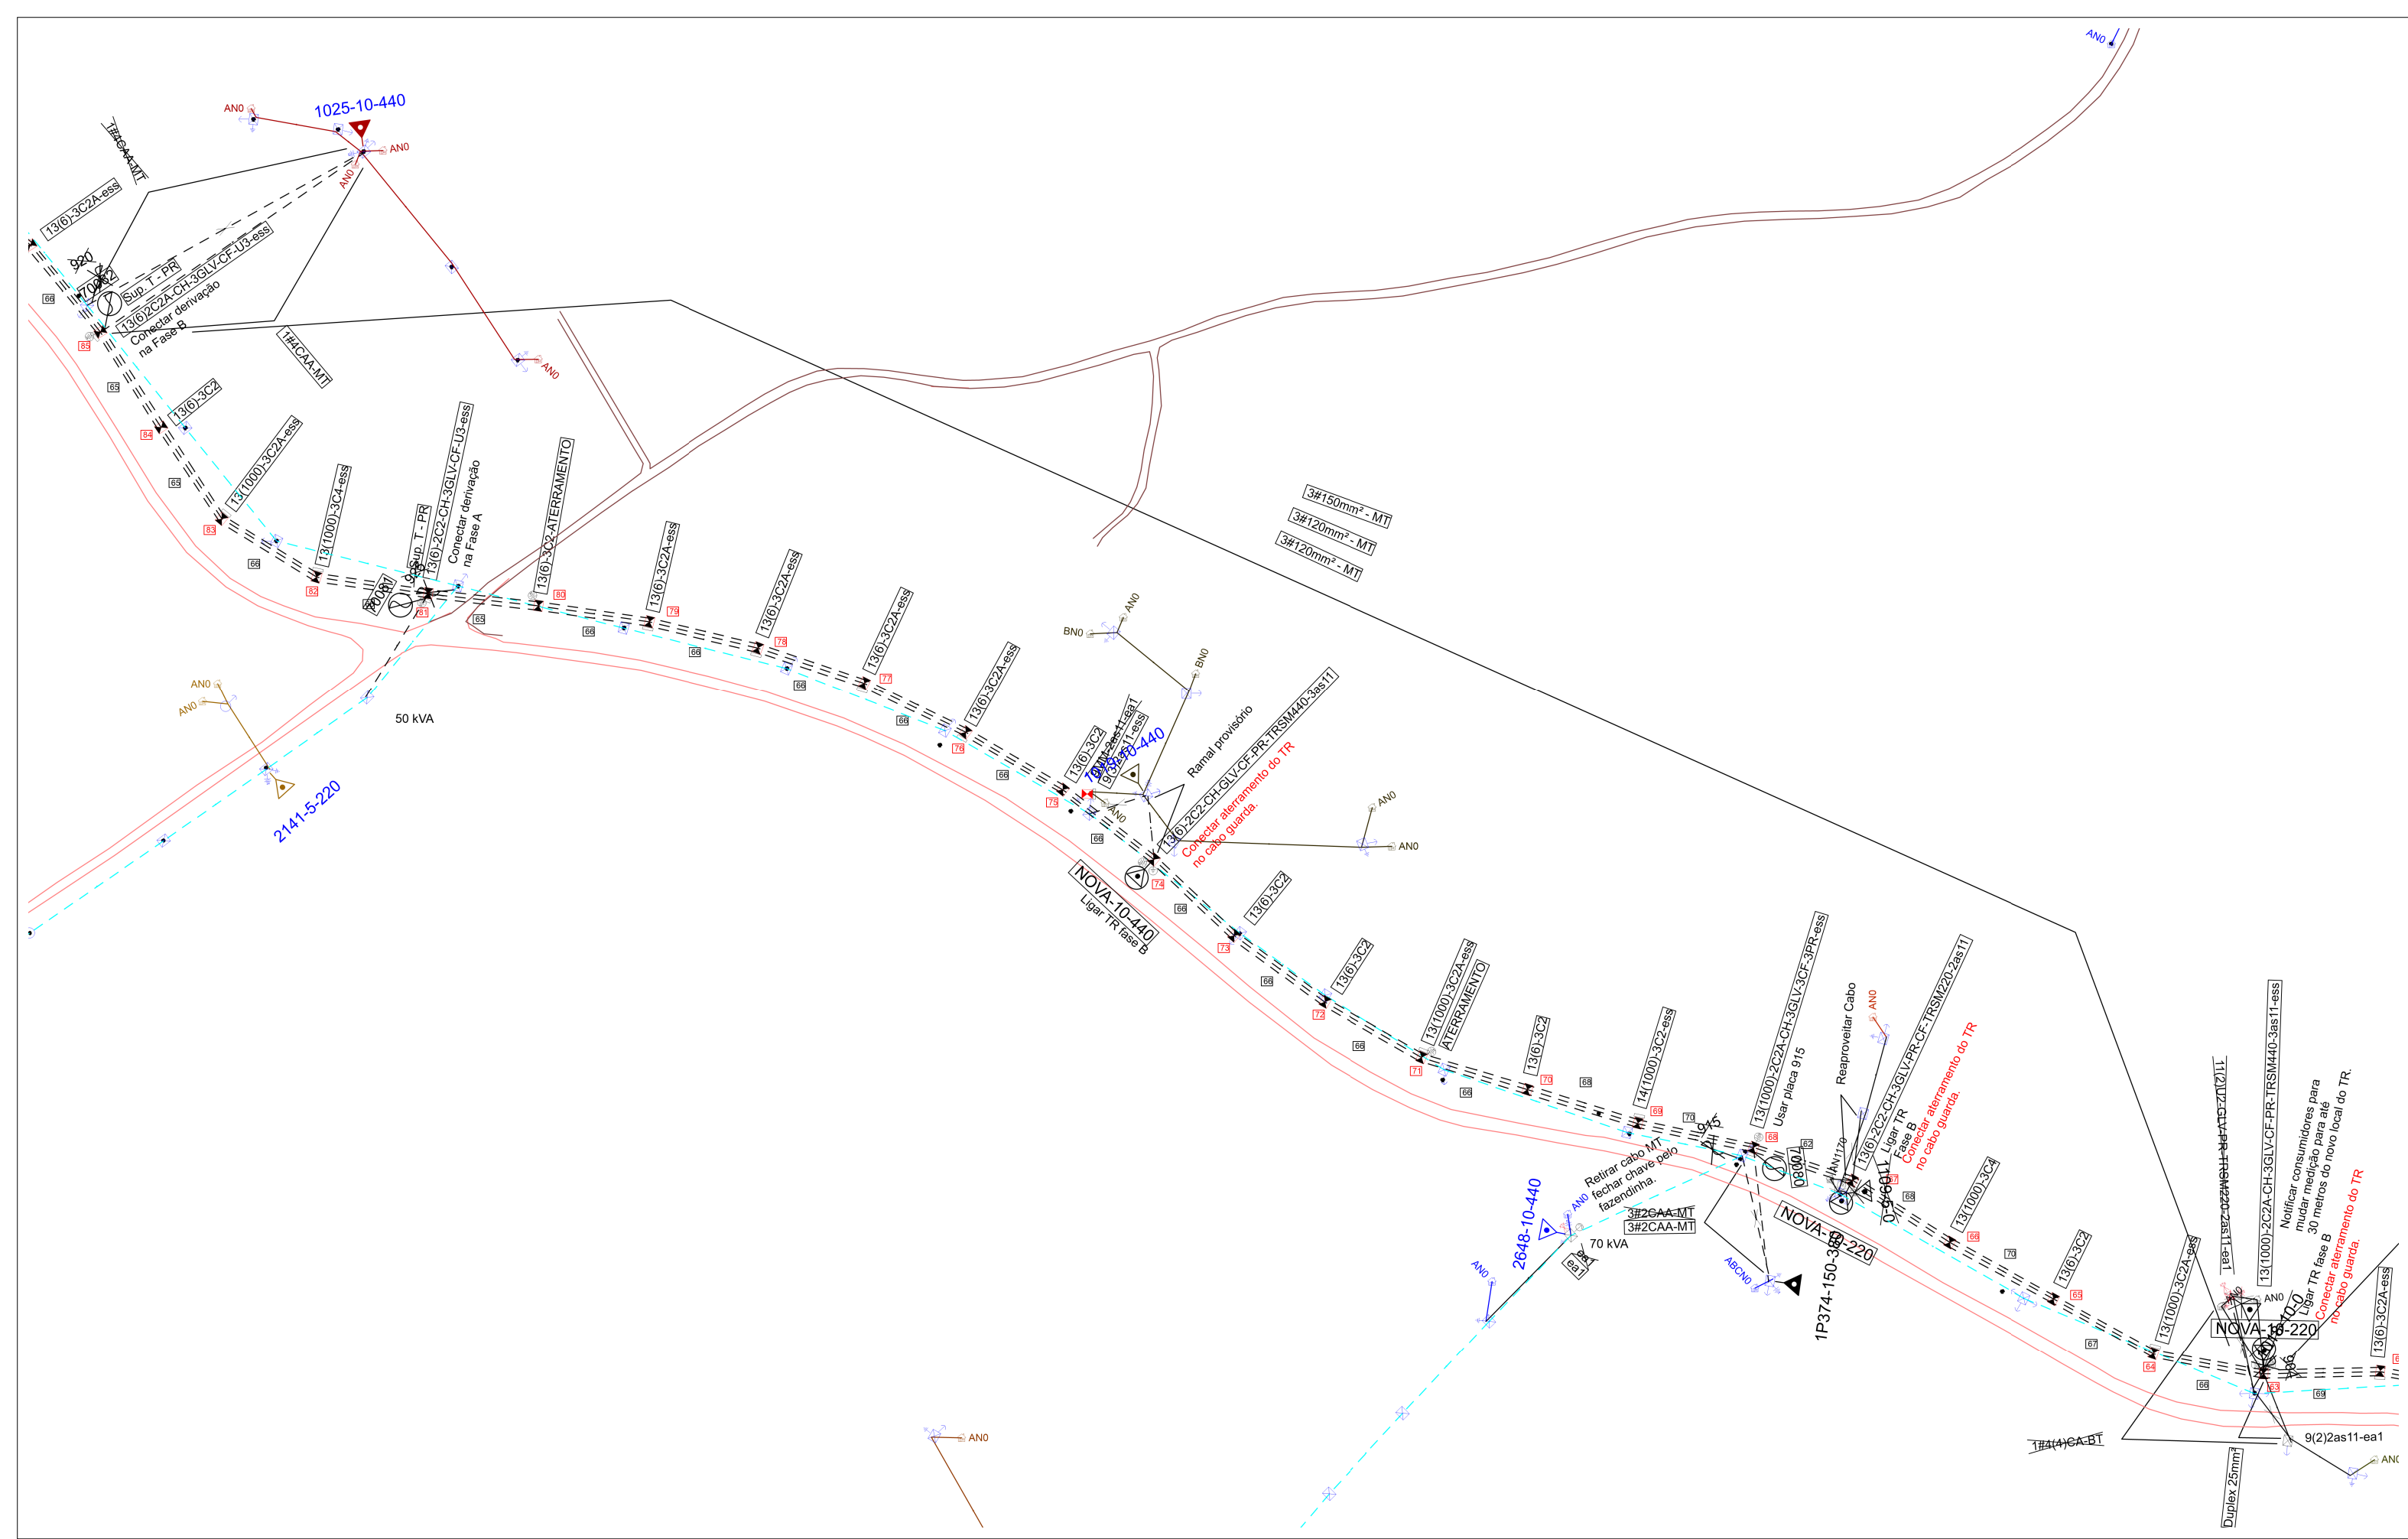

OS:	Processo: 8596/24	Data: 19/02/2024
Aplicação:		Escala: 3000
Local: Linha Modelo - Chapada		Página: 1 1

OS:	Processo: 8596/24	Data: 19/02/2024
Aplicação:		Escala: 3300
Local: Linha Modelo - Chapada		Página: 2 1

	OS:	Processo: 8596/24	Data: 19/02/2024
	Aplicação:		Escala: 3350
	Local: Linha Modelo - Chapada		Página: 3 1

OS:	Processo: 8596/24	Data: 19/02/2024
Aplicação:		Escala: 3350
Local: Linha Modelo - Chapada		Página: 4 1

	OS:	Processo: 8596/24	Data: 19/02/2024
	Aplicação: Extensão de Rede de Média Tensão		Escala: 3400
	Local: Linha Modelo - Chapada		Página: 7 1

OS:	Processo: 8596/24	Data: 19/02/2024
Aplicação: Extensão de Rede de Média Tensão	Escala: 4490	
Local: Linha Modelo - Chapada	Página: 10 1	