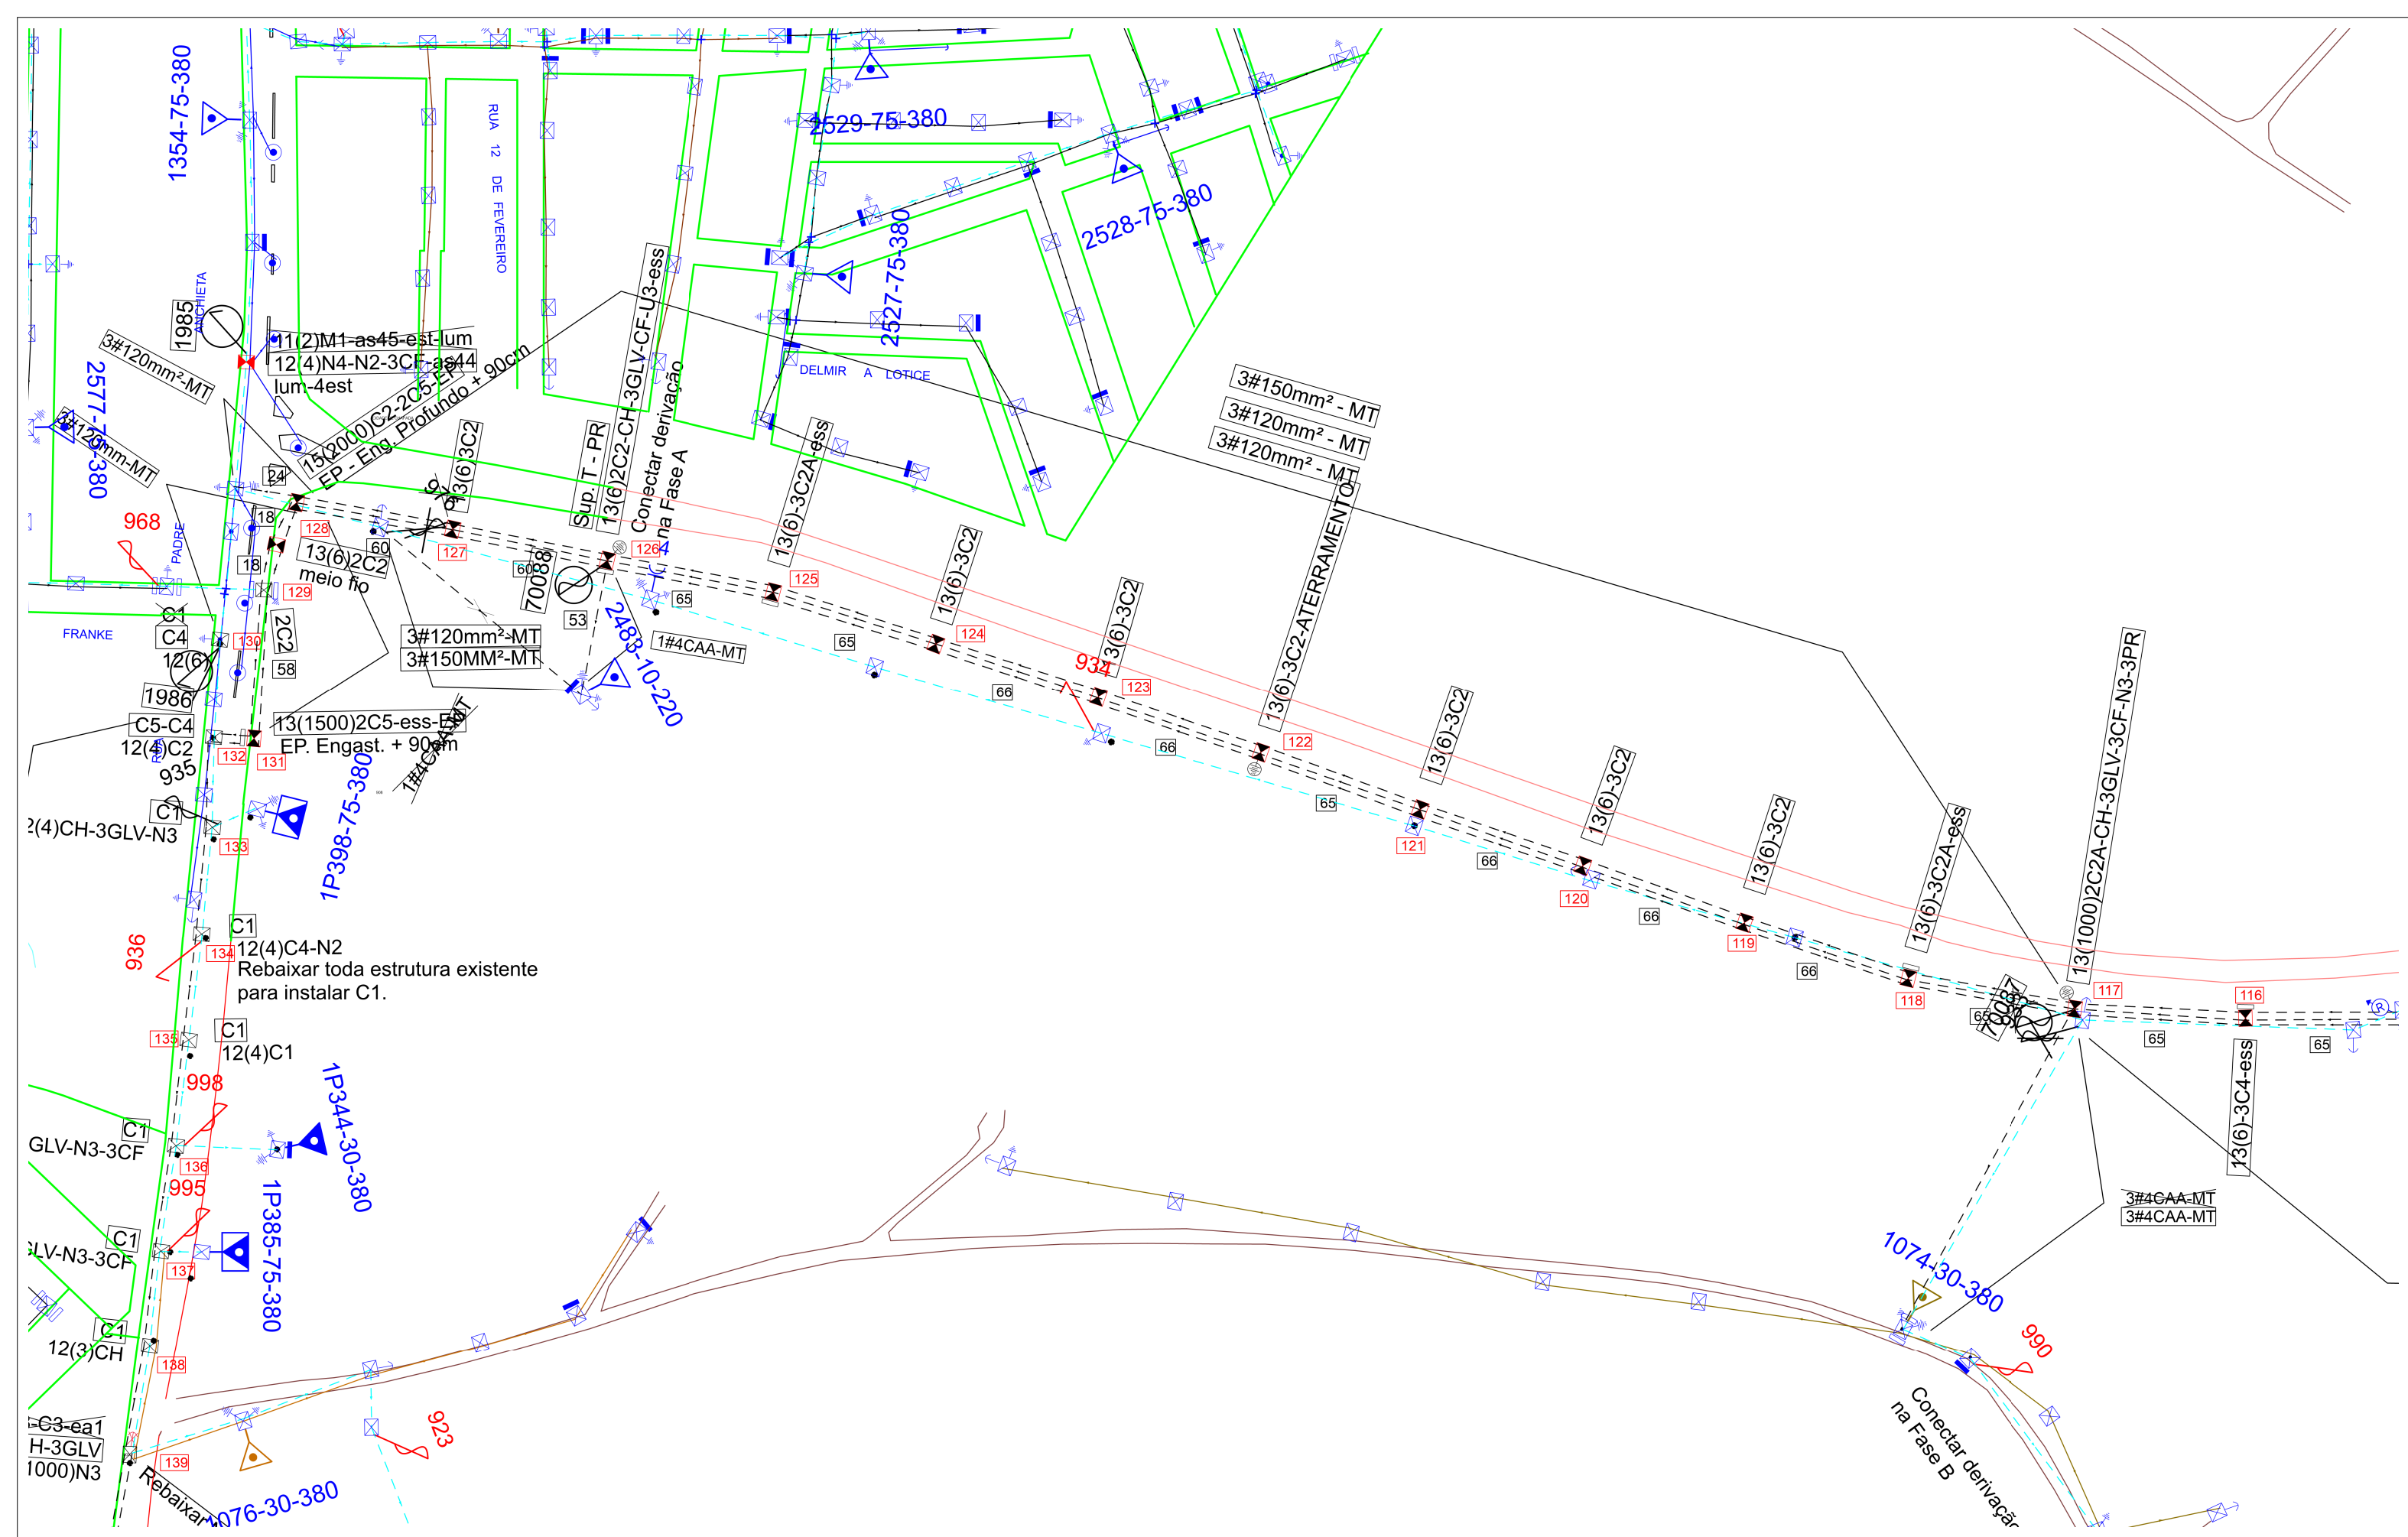

OS:	Processo: 8596/24	Data: 19/02/2024
Aplicação:		Escala: 3000
Local: Linha Modelo - Chapada		Página: 1 1

OS:	Processo: 8596/24	Data: 19/02/2024
Aplicação:		Escala: 3300
Local: Linha Modelo - Chapada		Página: 2 1

	OS:	Processo: 8596/24	Data: 19/02/2024
	Aplicação:		Escala: 3350
	Local: Linha Modelo - Chapada		Página: 3 1

OS:	Processo: 8596/24	Data: 19/02/2024
Aplicação:		Escala: 3350
Local: Linha Modelo - Chapada		Página: 4 1

	OS:	Processo: 8596/24	Data: 19/02/2024
	Aplicação: Extensão de Rede de Média Tensão		Escala: 3400
	Local: Linha Modelo - Chapada		Página: 7 1

OS:	Processo: 8596/24	Data: 19/02/2024
Aplicação: Extensão de Rede de Média Tensão	Escala: 4490	
Local: Linha Modelo - Chapada	Página: 10 1	