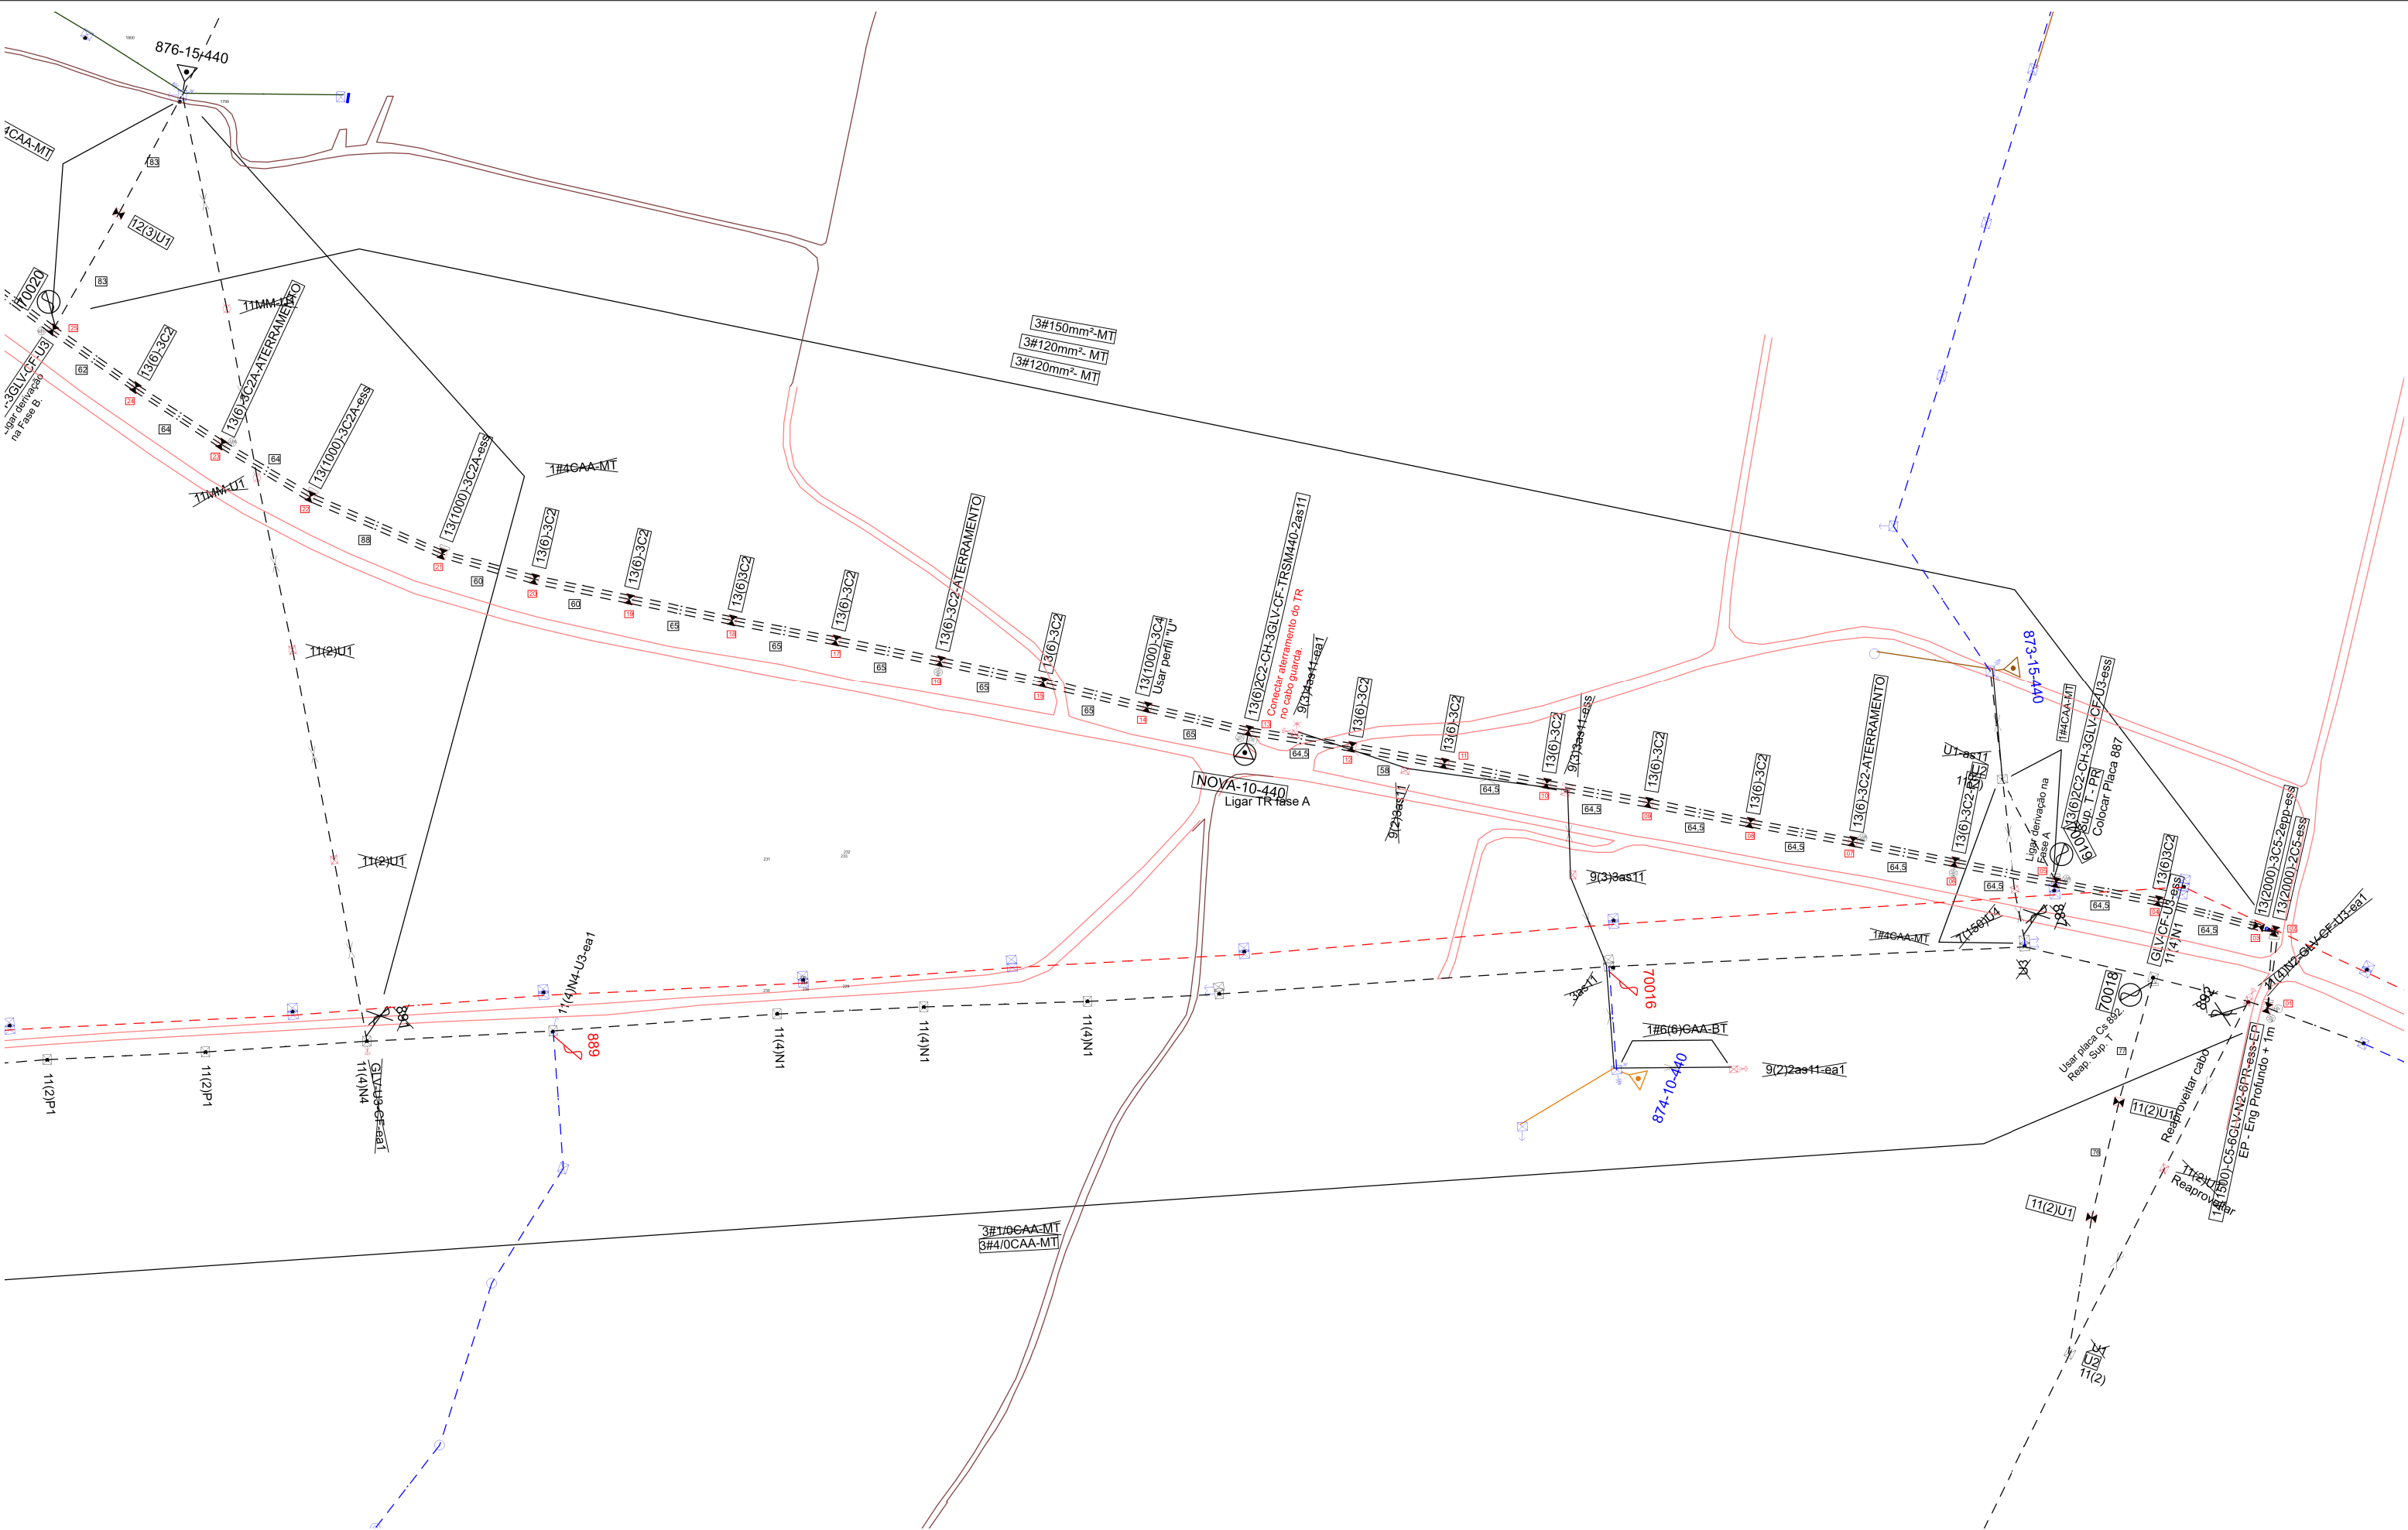

OS:	Processo: 8596/24	Data: 19/02/2024
Aplicação:		Escala: 3000
Local: Linha Modelo - Chapada		Página: 1 1

OS:	Processo: 8596/24	Data: 19/02/2024
Aplicação:		Escala: 3300
Local: Linha Modelo - Chapada		Página: 2 1

	OS:	Processo: 8596/24	Data: 19/02/2024
	Aplicação:		Escala: 3350
	Local: Linha Modelo - Chapada		Página: 3 1

OS:	Processo: 8596/24	Data: 19/02/2024
Aplicação:		Escala: 3350
Local: Linha Modelo - Chapada		Página: 4 1

	OS:	Processo: 8596/24	Data: 19/02/2024
	Aplicação: Extensão de Rede de Média Tensão		Escala: 3400
	Local: Linha Modelo - Chapada		Página: 7 1

OS:	Processo: 8596/24	Data: 19/02/2024
Aplicação: Extensão de Rede de Média Tensão	Escala: 4490	
Local: Linha Modelo - Chapada	Página: 10 1	