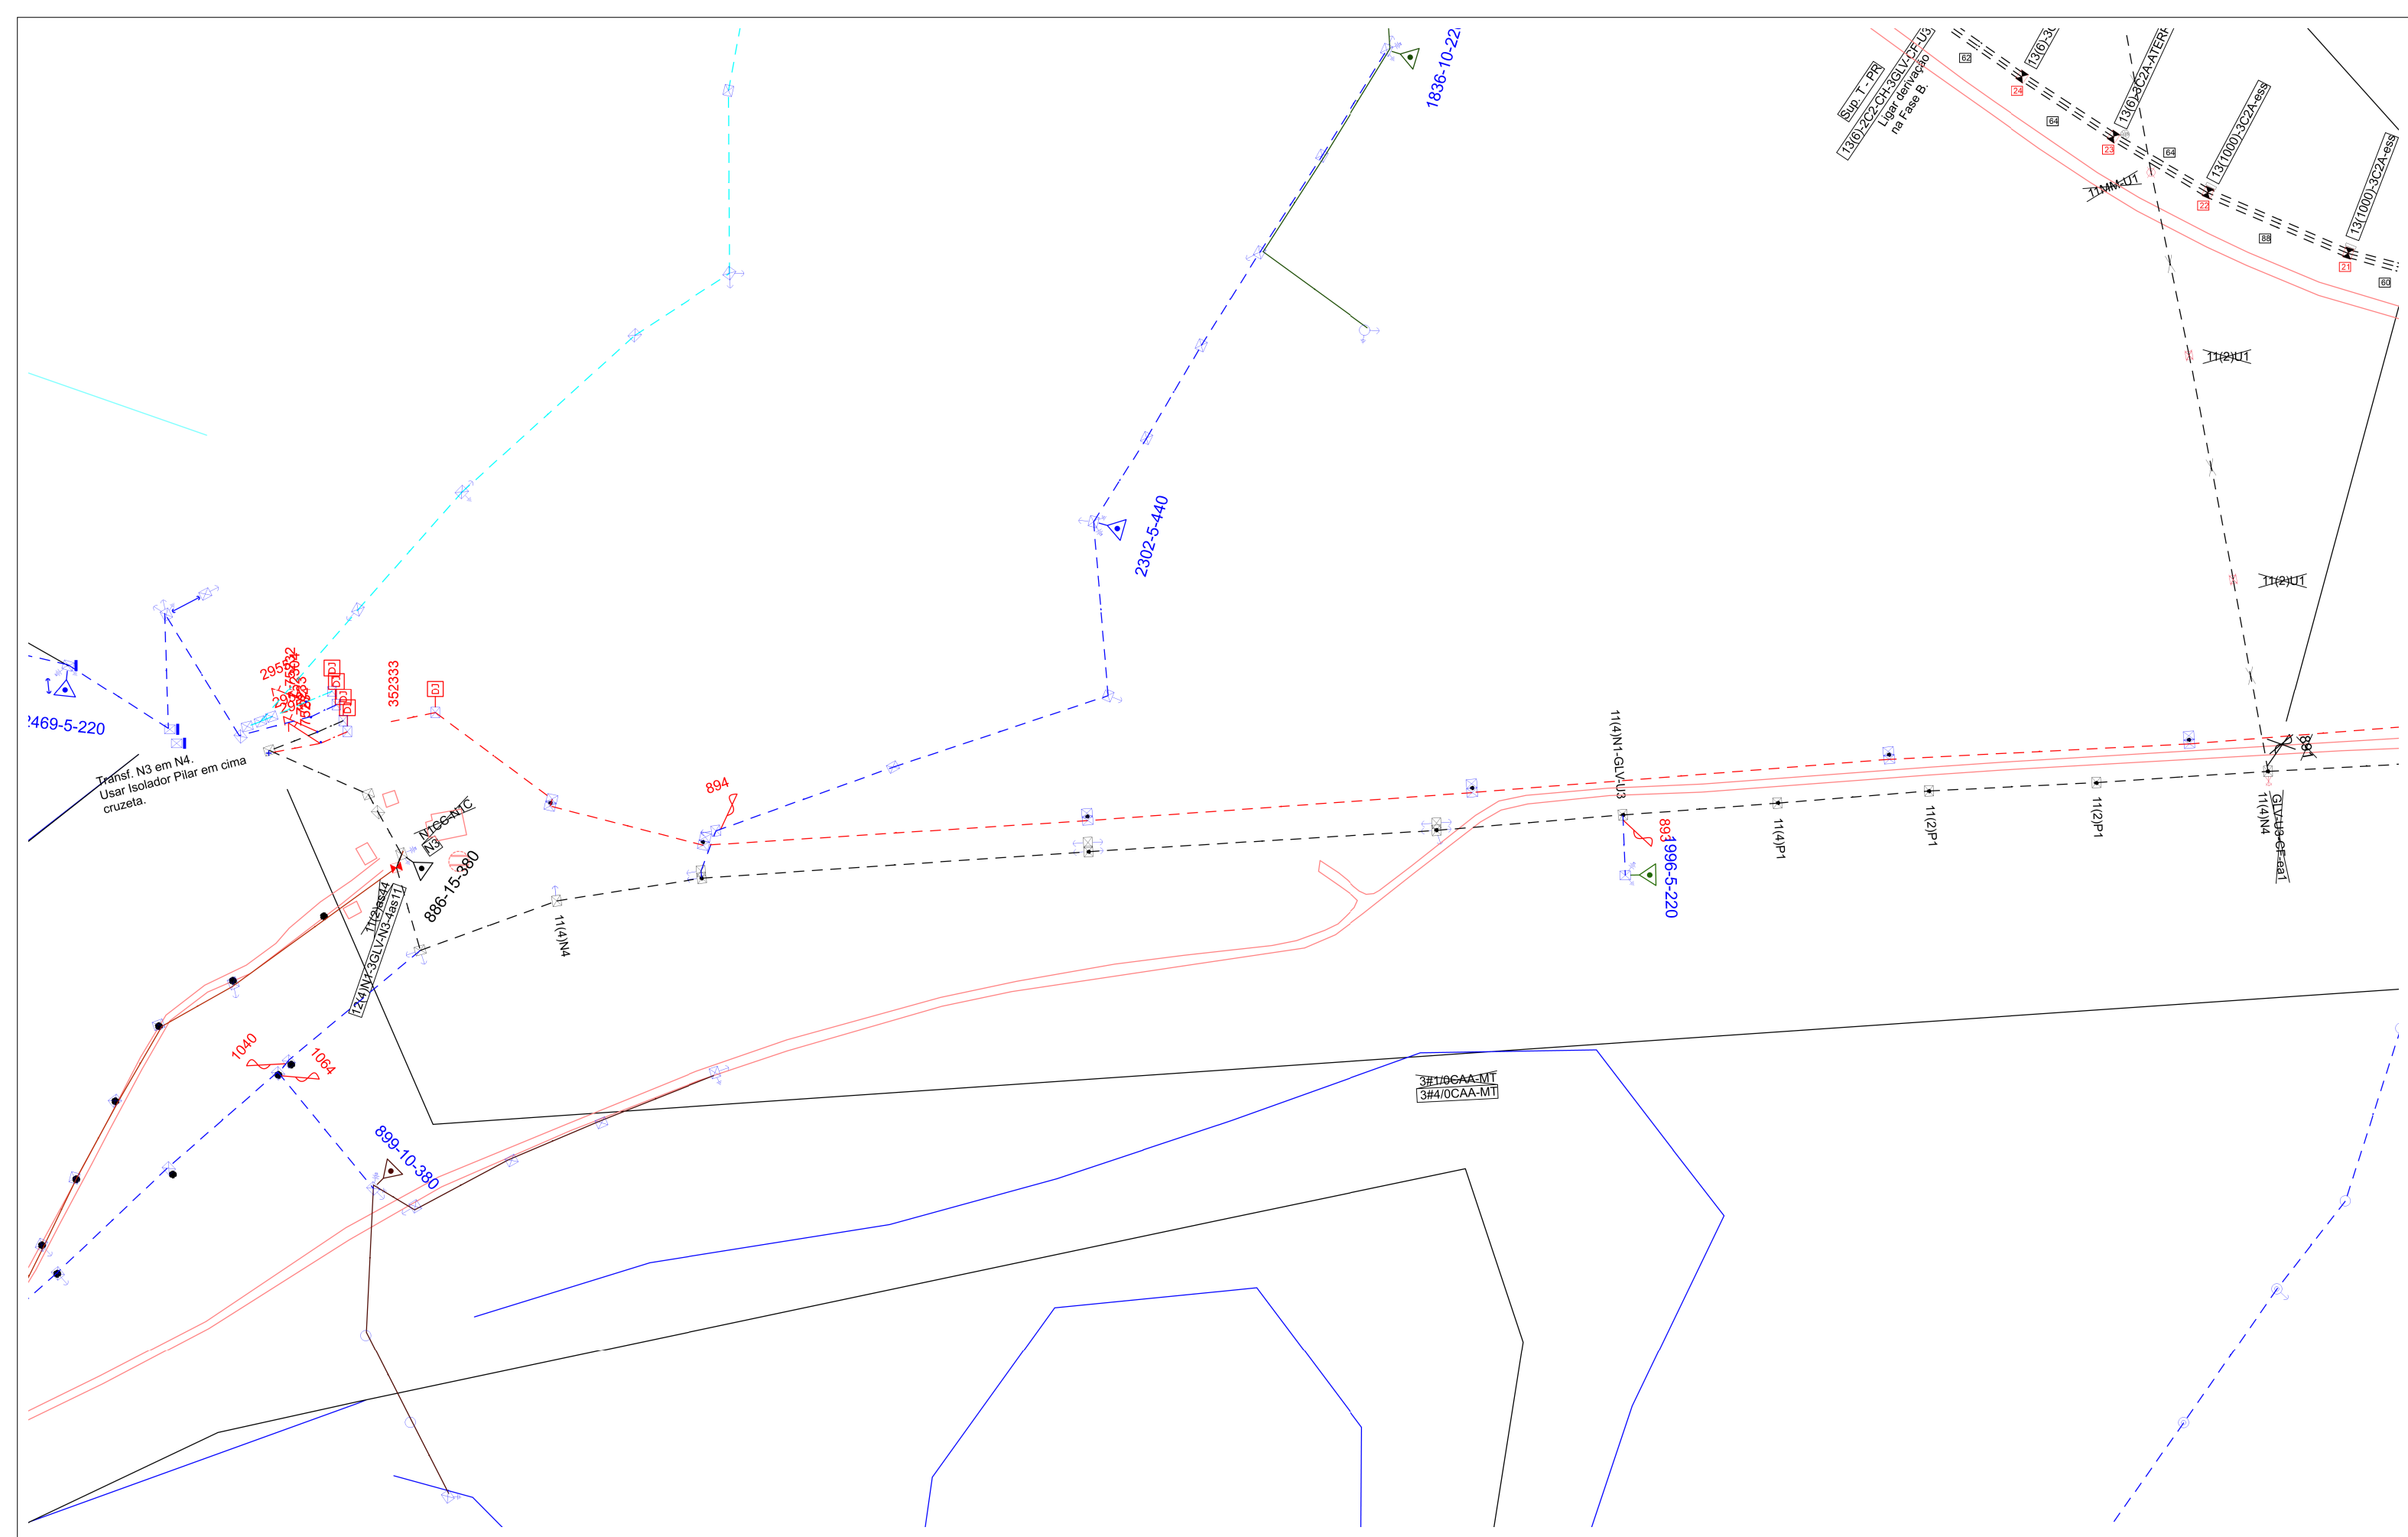

OS:	Processo: 8596/24	Data: 19/02/2024
Aplicação:		Escala: 3000
Local: Linha Modelo - Chapada		Página: 1 1

OS:	Processo: 8596/24	Data: 19/02/2024
Aplicação:		Escala: 3300
Local: Linha Modelo - Chapada		Página: 2 1

	OS:	Processo: 8596/24	Data: 19/02/2024
	Aplicação:		Escala: 3350
	Local: Linha Modelo - Chapada		Página: 3 1

OS:	Processo: 8596/24	Data: 19/02/2024
Aplicação:		Escala: 3350
Local: Linha Modelo - Chapada		Página: 4 1

	OS:	Processo: 8596/24	Data: 19/02/2024
	Aplicação: Extensão de Rede de Média Tensão		Escala: 3400
	Local: Linha Modelo - Chapada		Página: 7 1

OS:	Processo: 8596/24	Data: 19/02/2024
Aplicação: Extensão de Rede de Média Tensão	Escala: 4490	
Local: Linha Modelo - Chapada	Página: 10 1	